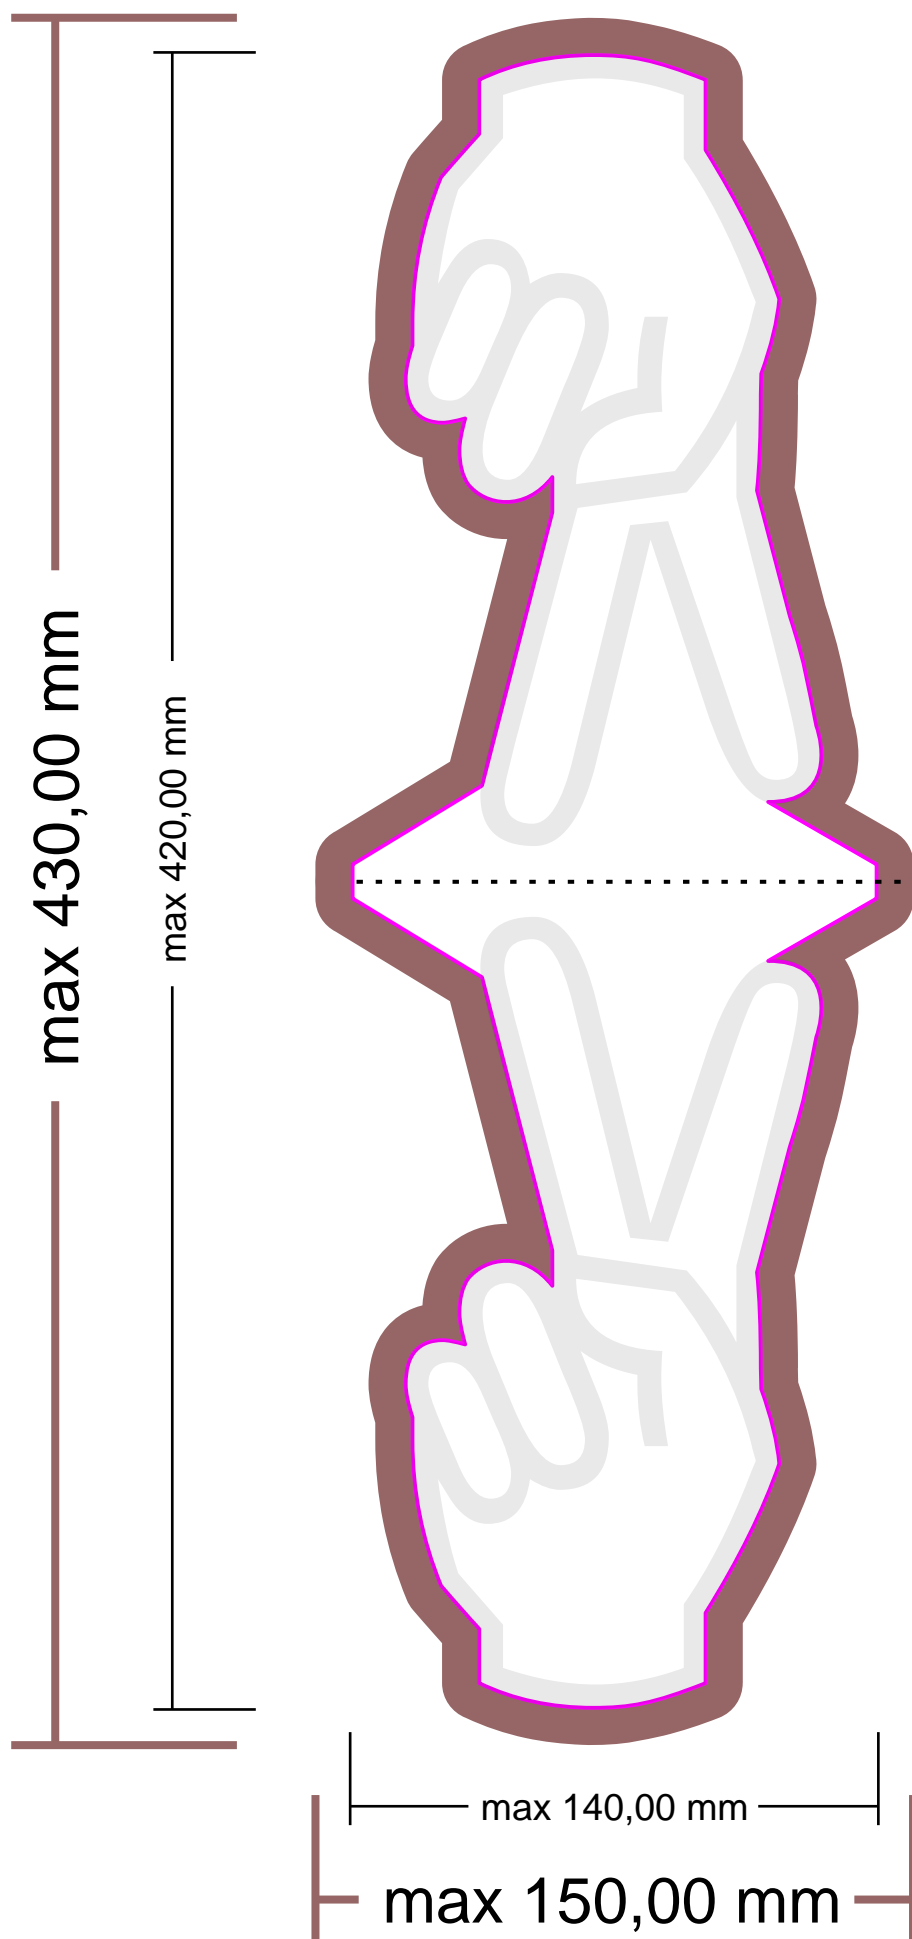

Fahnenwimpel 14 x 21 cm

Endformat

Datenformat

Die Druckdatei muss an jeder Seite 5mm größer angelegt werden, als das Endformat.

Das vermeidet Blitzer der weißen Grundfarbe!

ACHTUNG:
Skizze NICHT
maßstabsgetreu!

Fünfeckwimpel 14 x 21 cm

Endformat

Datenformat

Die Druckdatei muss an jeder Seite 5mm größer angelegt werden, als das Endformat.

Das vermeidet Blitzer der weißen Grundfarbe!

ACHTUNG:
Skizze **NICHT**
maßstabsgetreu!

Wappenwimpel 14 x 21 cm

Faltnie

Endformat

Datenformat

Die Druckdatei muss an jeder Seite 5mm größer angelegt werden, als das Endformat.

Das vermeidet Blitzer der weißen Grundfarbe!

ACHTUNG:
Skizze NICHT
maßstabsgetreu!

U-Formwimpel 14 x 21 cm

Die Druckdatei muss an jeder Seite 5mm größer angelegt werden, als das Endformat.
Das vermeidet Blitzer der weißen Grundfarbe!

ACHTUNG:
Skizze NICHT
maßstabsgetreu!

Wimpel in beliebiger Form 14 x 21 cm