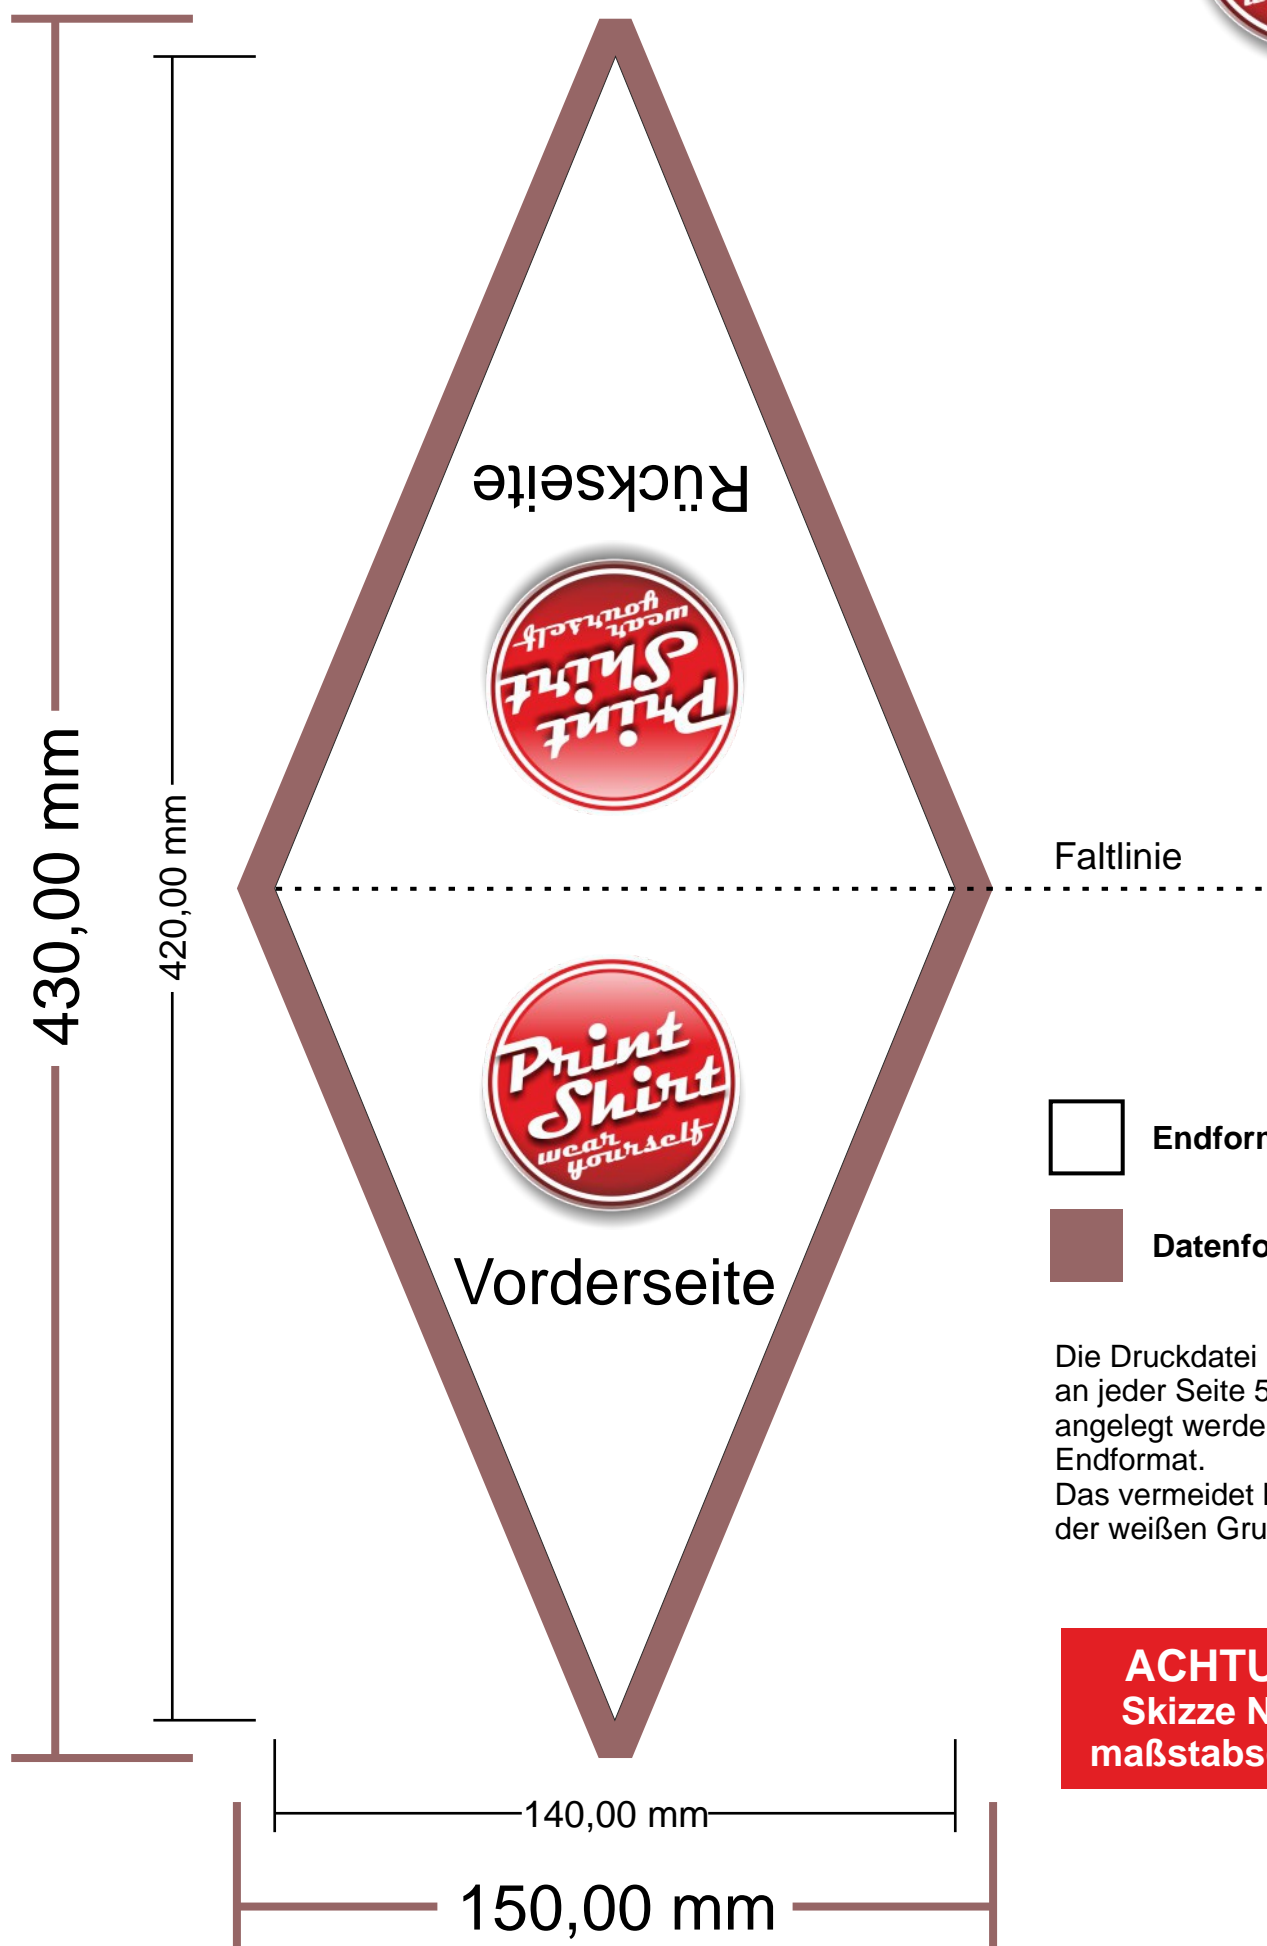

Fahnenwimpel 14 x 21 cm

Endformat

Datenformat

Die Druckdatei muss an jeder Seite 5mm größer angelegt werden, als das Endformat.

Das vermeidet Blitzer der weißen Grundfarbe!

ACHTUNG:
Skizze NICHT
maßstabsgetreu!

Dreieckswimpel 14 x 21 cm

 Endformat

 Datenformat

Die Druckdatei muss an jeder Seite 5mm größer angelegt werden, als das Endformat.

Das vermeidet Blitzer der weißen Grundfarbe!

ACHTUNG:
Skizze **NICHT**
maßstabsgetreu!

Fünfeckwimpel 14 x 21 cm

Endformat

Datenformat

Die Druckdatei muss an jeder Seite 5mm größer angelegt werden, als das Endformat.

Das vermeidet Blitzer der weißen Grundfarbe!

ACHTUNG:
Skizze **NICHT**
maßstabsgetreu!

U-Formwimpel 14 x 21 cm

Die Druckdatei muss an jeder Seite 5mm größer angelegt werden, als das Endformat.
Das vermeidet Blitzer der weißen Grundfarbe!

ACHTUNG:
Skizze NICHT
maßstabsgetreu!

Wimpel in beliebiger Form 14 x 21 cm