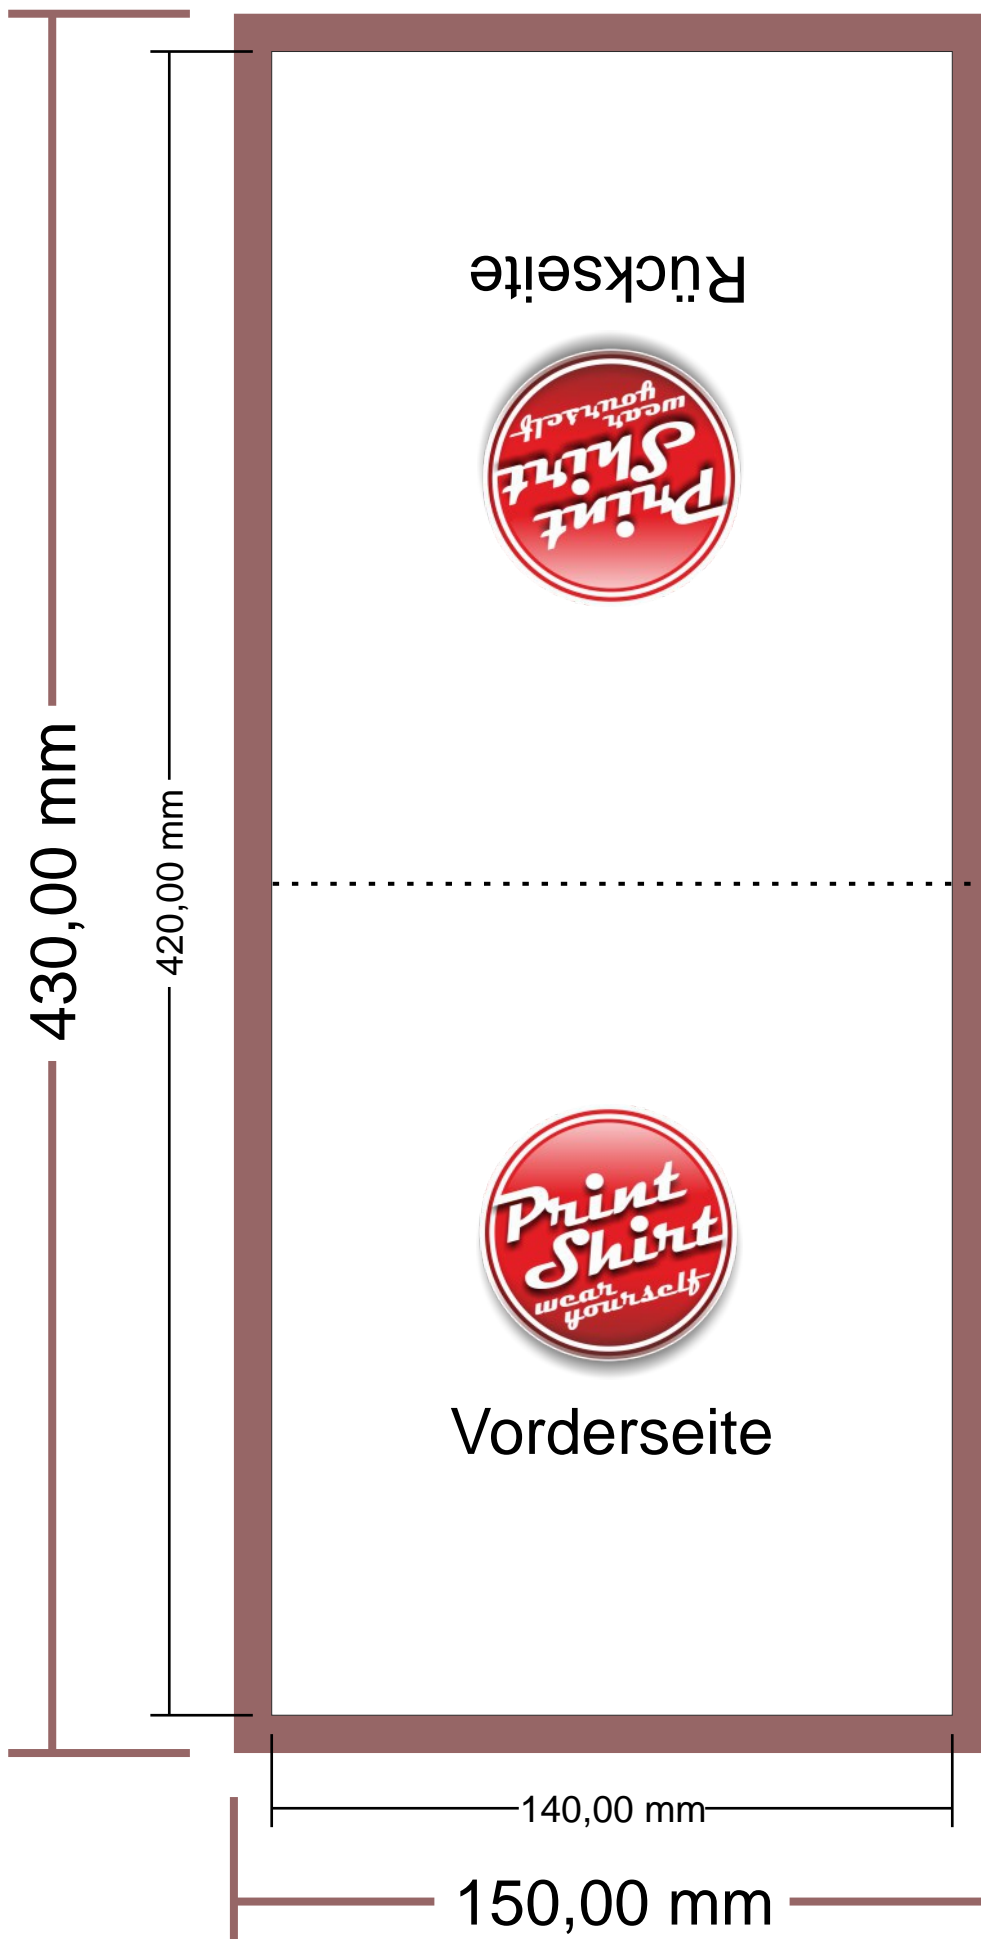

Fahnenwimpel 14 x 21 cm

Endformat

Datenformat

Die Druckdatei muss an jeder Seite 5mm größer angelegt werden, als das Endformat.

Das vermeidet Blitzer der weißen Grundfarbe!

ACHTUNG:
Skizze NICHT
maßstabsgetreu!

Dreieckswimpel 14 x 21 cm

 Endformat

 Datenformat

Die Druckdatei muss an jeder Seite 5mm größer angelegt werden, als das Endformat.

Das vermeidet Blitzer der weißen Grundfarbe!

ACHTUNG:
Skizze **NICHT**
maßstabsgetreu!

Fünfeckwimpel 14 x 21 cm

Endformat

Datenformat

Die Druckdatei muss an jeder Seite 5mm größer angelegt werden, als das Endformat.

Das vermeidet Blitzer der weißen Grundfarbe!

ACHTUNG:
Skizze **NICHT**
maßstabsgetreu!

U-Formwimpel 14 x 21 cm

Die Druckdatei muss an jeder Seite 5mm größer angelegt werden, als das Endformat.
Das vermeidet Blitzer der weißen Grundfarbe!

ACHTUNG:
Skizze NICHT
maßstabsgetreu!

Wimpel in beliebiger Form 14 x 21 cm