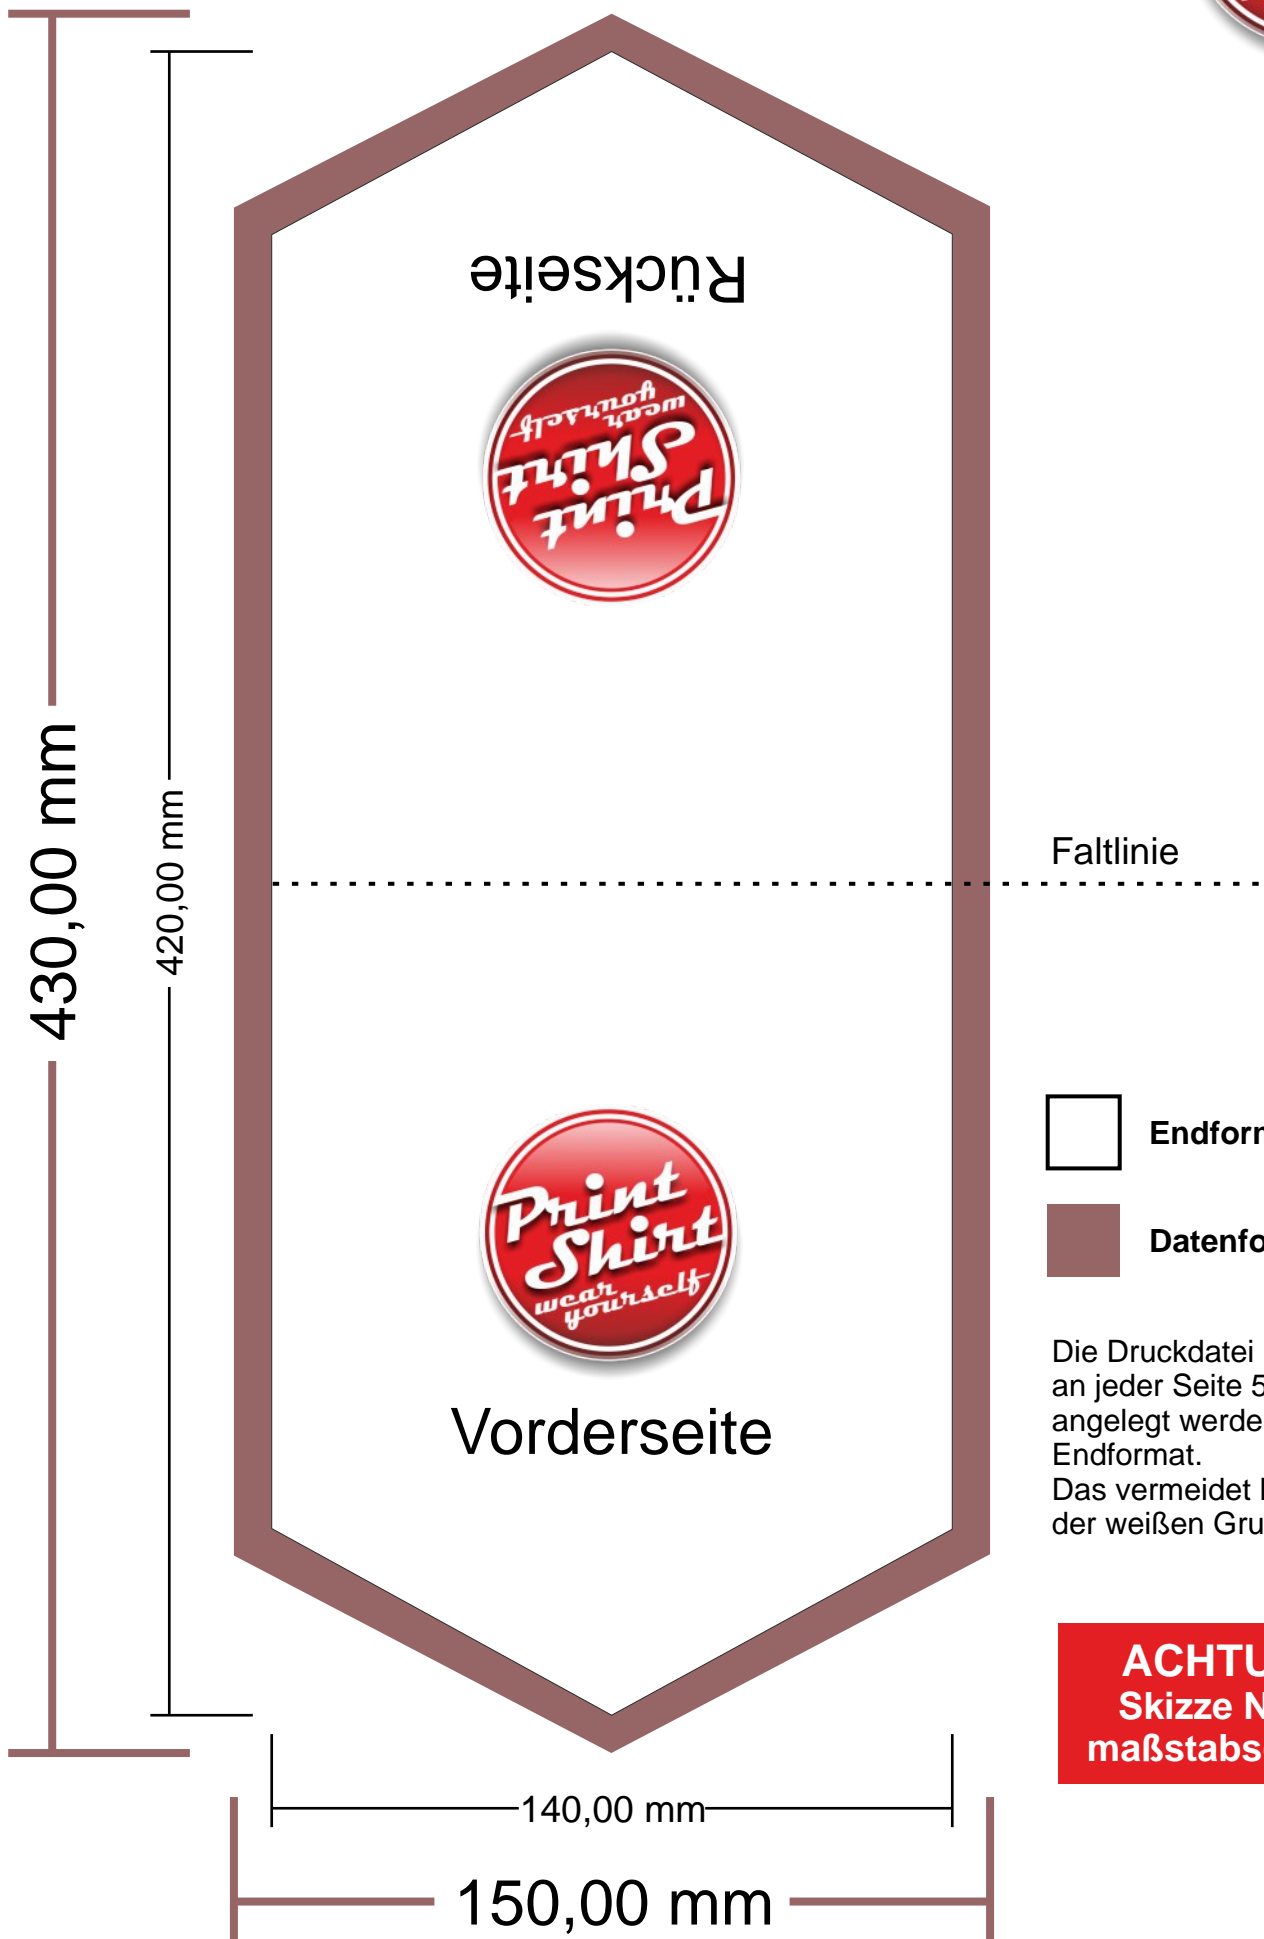

Fahnenwimpel 14 x 21 cm

Endformat

Datenformat

Die Druckdatei muss an jeder Seite 5mm größer angelegt werden, als das Endformat.

Das vermeidet Blitzer der weißen Grundfarbe!

ACHTUNG:
Skizze NICHT
maßstabsgetreu!

Dreieckswimpel 14 x 21 cm

 Endformat

 Datenformat

Die Druckdatei muss an jeder Seite 5mm größer angelegt werden, als das Endformat.

Das vermeidet Blitzer der weißen Grundfarbe!

ACHTUNG:
Skizze **NICHT**
maßstabsgetreu!

Fünfeckwimpel 14 x 21 cm

Endformat

Datenformat

Die Druckdatei muss an jeder Seite 5mm größer angelegt werden, als das Endformat.

Das vermeidet Blitzer der weißen Grundfarbe!

ACHTUNG:
Skizze **NICHT**
maßstabsgetreu!

U-Formwimpel 14 x 21 cm

Die Druckdatei muss an jeder Seite 5mm größer angelegt werden, als das Endformat.
Das vermeidet Blitzer der weißen Grundfarbe!

ACHTUNG:
Skizze NICHT
maßstabsgetreu!

Wimpel in beliebiger Form 14 x 21 cm