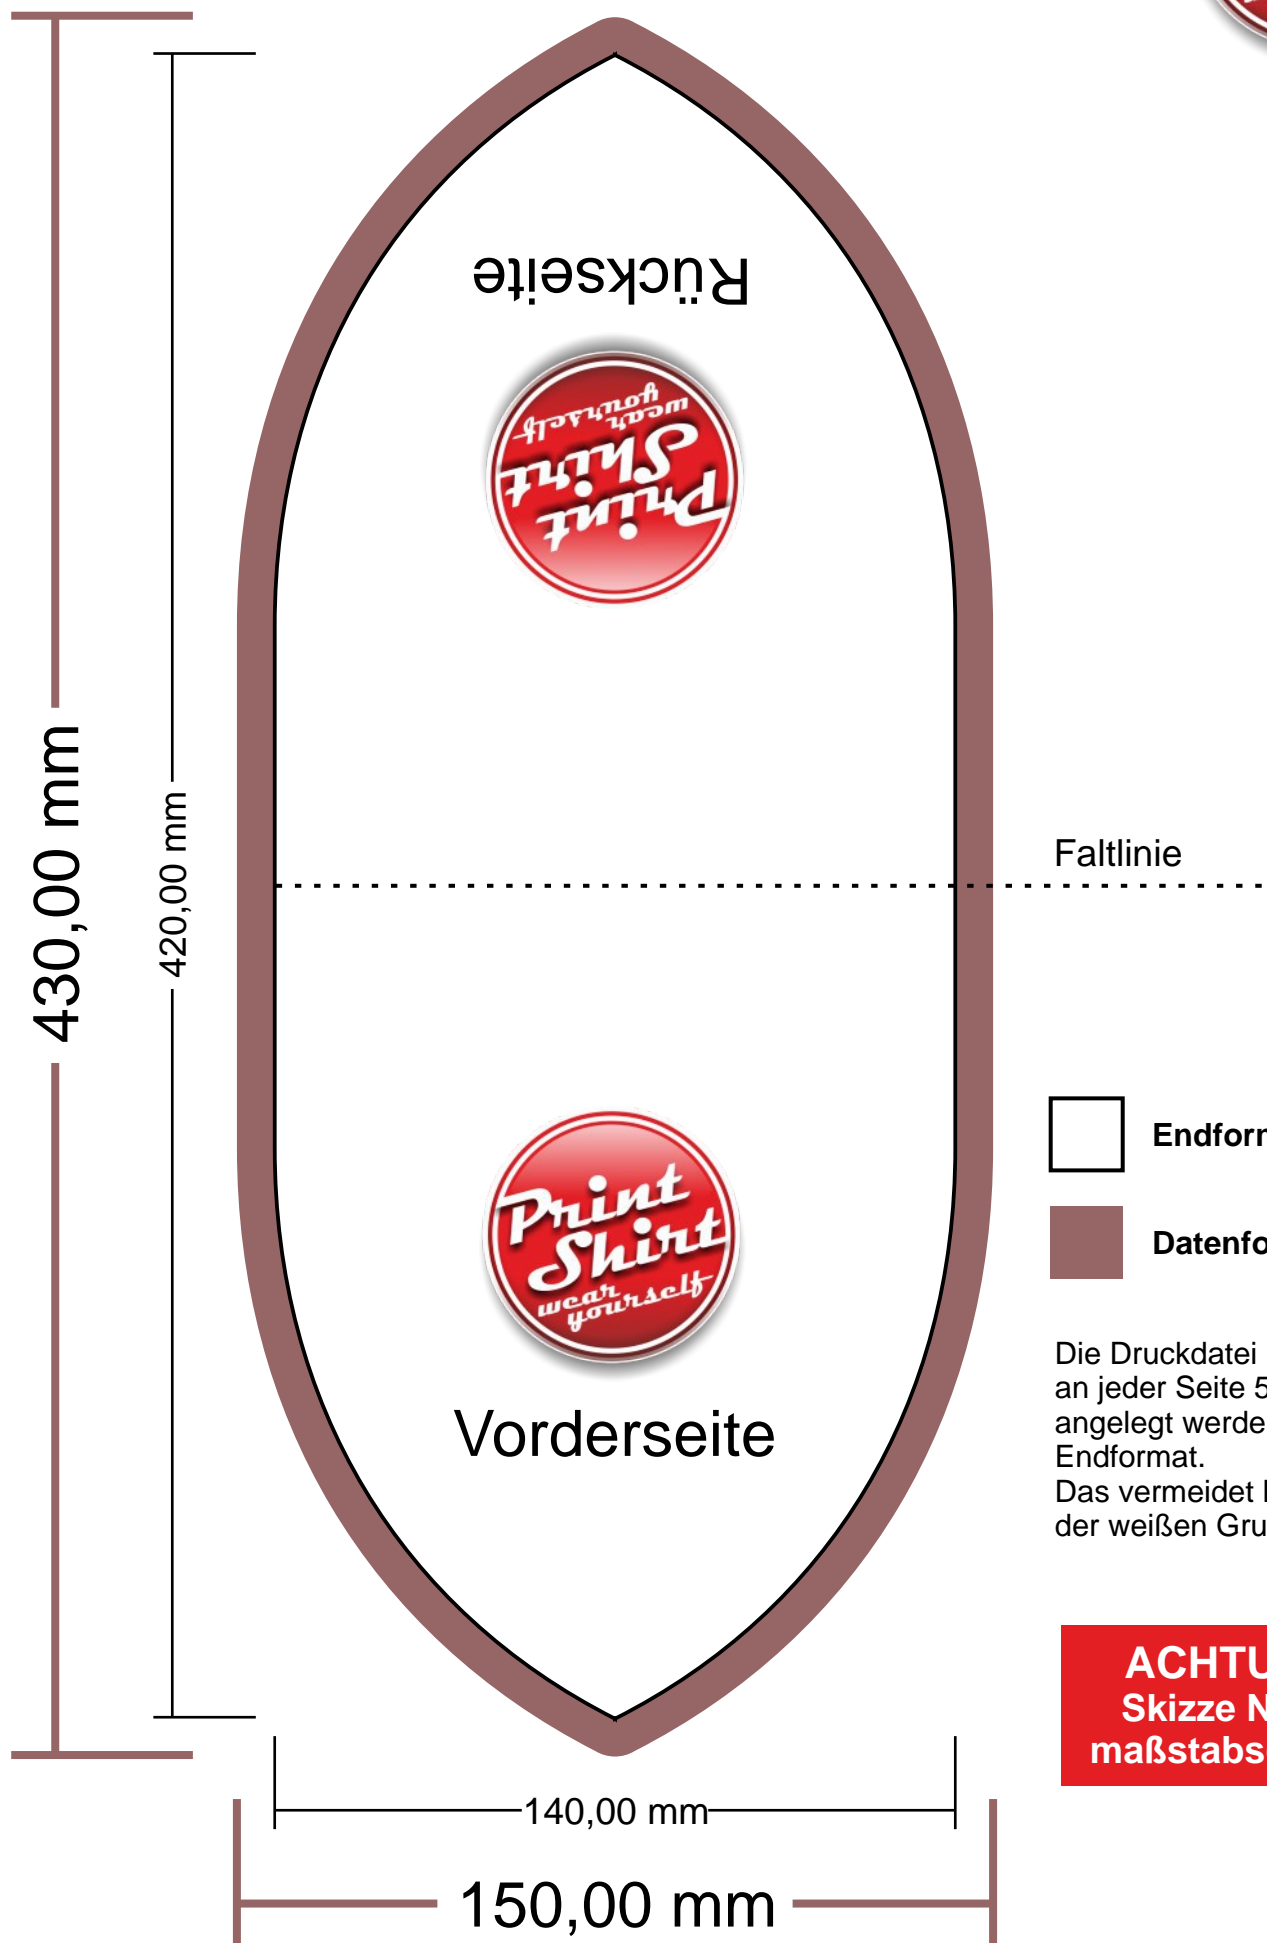

Wappenwimpel 14 x 21 cm

Faltnie

Endformat

Datenformat

Die Druckdatei muss an jeder Seite 5mm größer angelegt werden, als das Endformat.

Das vermeidet Blitzer der weißen Grundfarbe!

ACHTUNG:
Skizze NICHT
maßstabsgetreu!