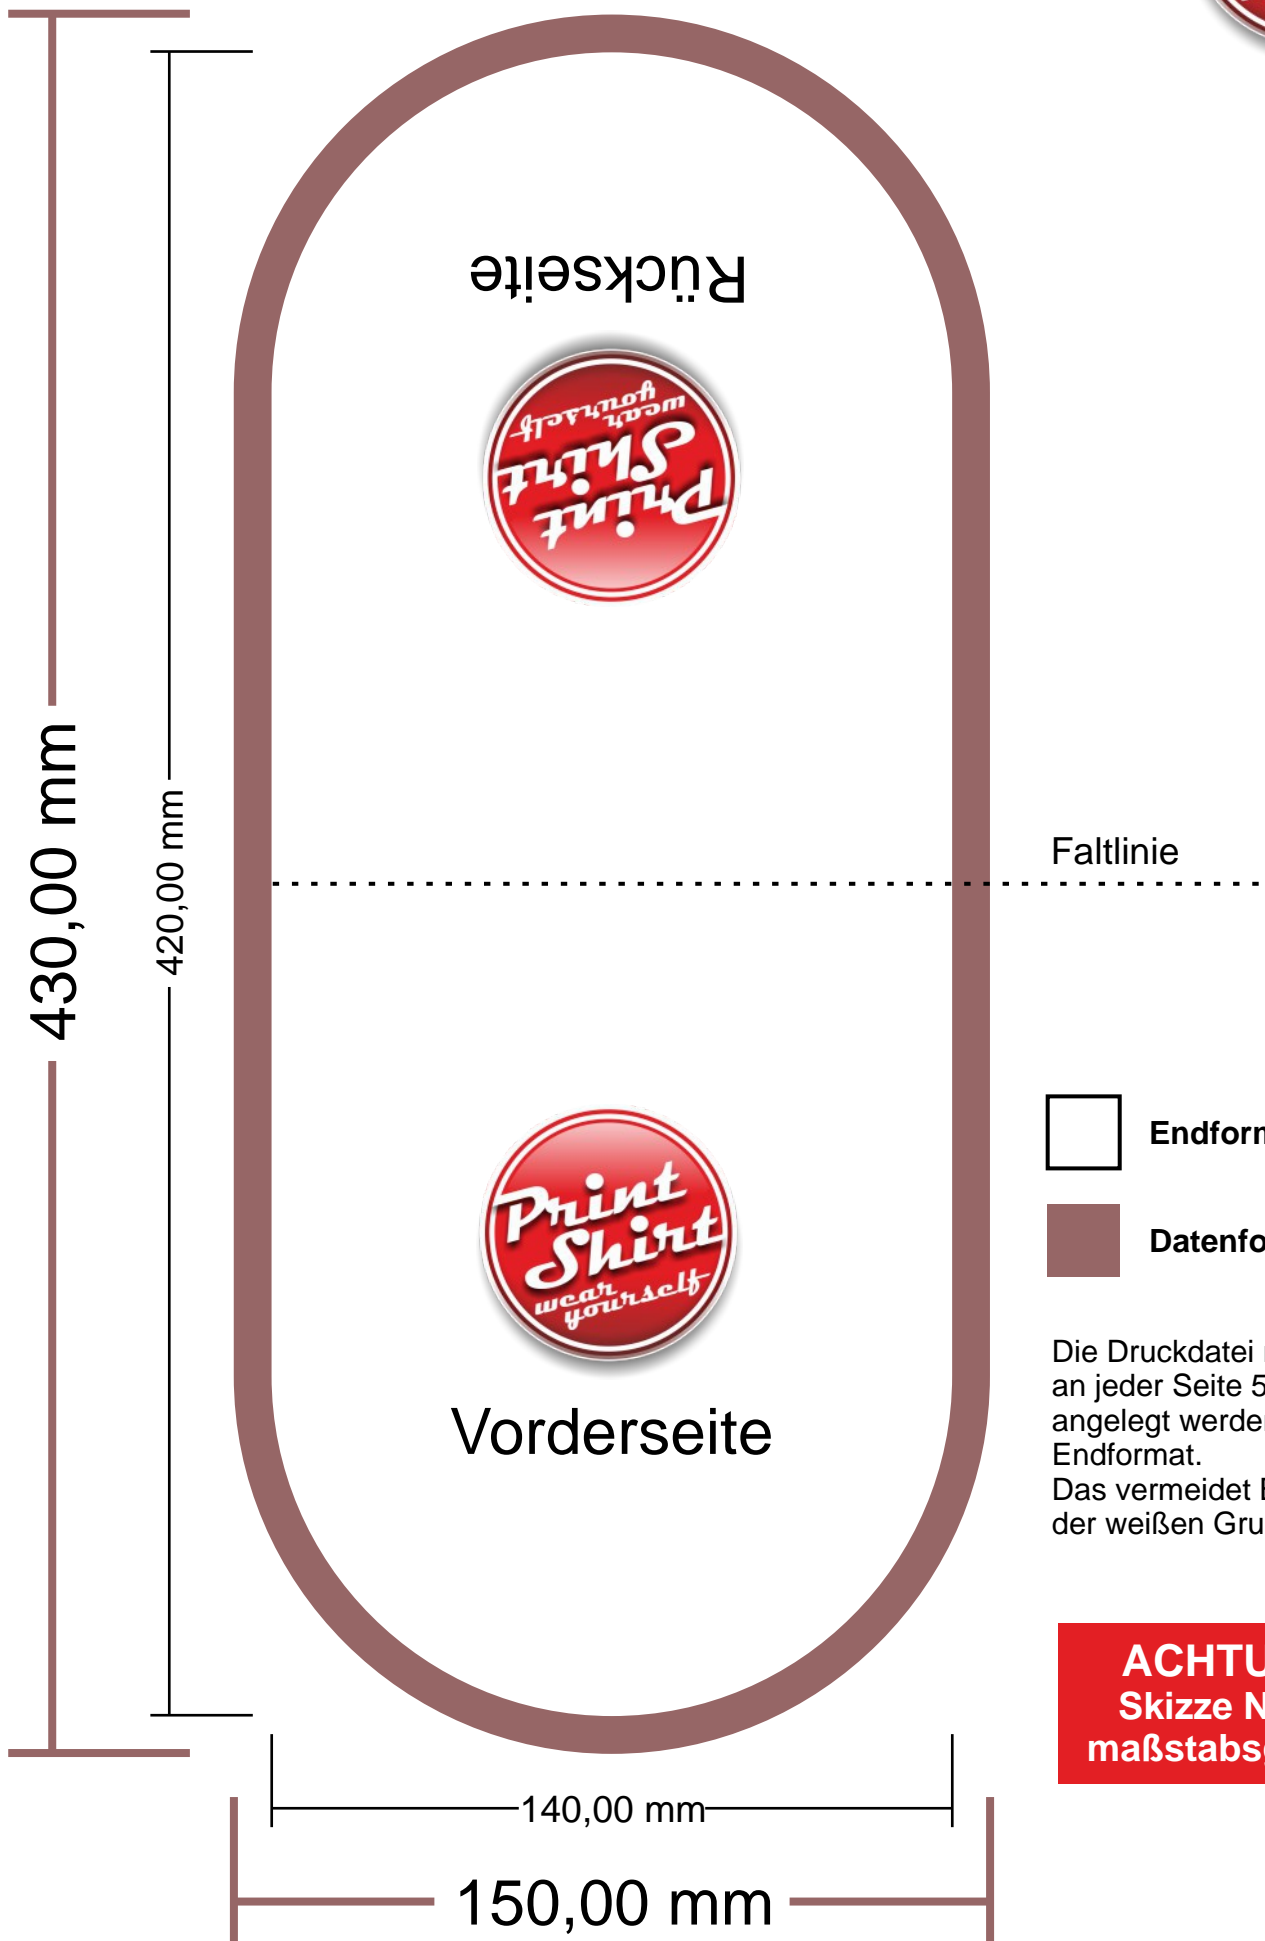

Fünfeckwimpel 14 x 21 cm

Endformat

Datenformat

Die Druckdatei muss an jeder Seite 5mm größer angelegt werden, als das Endformat.

Das vermeidet Blitzer der weißen Grundfarbe!

ACHTUNG:
Skizze **NICHT**
maßstabsgetreu!

Wappenwimpel 14 x 21 cm

Faltnie

Endformat

Datenformat

Die Druckdatei muss an jeder Seite 5mm größer angelegt werden, als das Endformat.

Das vermeidet Blitzer der weißen Grundfarbe!

ACHTUNG:
Skizze NICHT
maßstabsgetreu!

U-Formwimpel 14 x 21 cm

Die Druckdatei muss an jeder Seite 5mm größer angelegt werden, als das Endformat.
Das vermeidet Blitzer der weißen Grundfarbe!

ACHTUNG:
Skizze NICHT
maßstabsgetreu!

Wimpel in beliebiger Form 14 x 21 cm

ACHTUNG:
Skizze NICHT maßstabsgetreu!